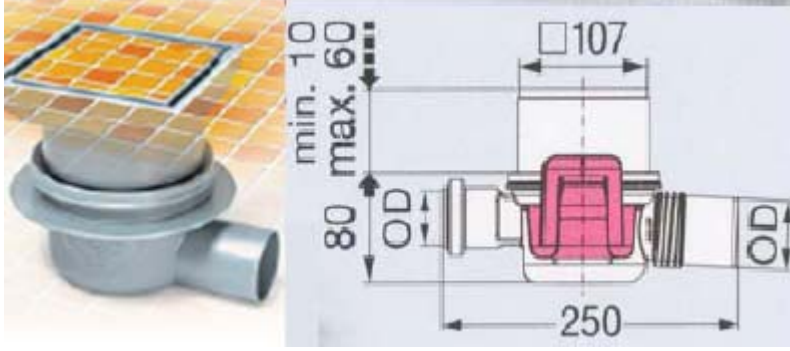

Sistem 100

‘‘Süpersiđ’’

Sızdırmaz flaşlı üst ızgaralar					
	47901 95x95 mm. paslanmaz çelik ızgaralı, yüksekliđi 6-14 mm olan karolar için ABS'den mamul Variofix sızdırmaz flaş.	47904 120x120 mm. paslanmaz çelik ızgaralı, yüksekliđi 8-16 mm olan karolar için ABS'den mamul Variofix sızdırmaz flaş.	47905 120x120 mm. paslanmaz çelik ızgaralı, yüksekliđi 8-16 mm olan karolar için ABS'den mamul Variofix sızdırmaz flaş.	47902 150x150 mm. paslanmaz çelik ızgaralı ve vidalı, yüksekliđi 8-16 mm olan karolar için ABS'den mamul Variofix sızdırmaz flaş.	
Membransız üst ızgaralar					
	27210 110x110mm. 10mm.'ye kadar kalınlıkta karolar için ABS'den mamul girintili üst gövde.	27201 120x120 mm. paslanmaz çelik ızgaralı, ABS'den mamul üst gövde. 27165 100x100 mm.	138x138 mm. paslanmaz çelik ızgaralı ABS'den mamul üst gövde. 27191 (vidalı) 27190 (vidasız) 27193 Siyah ABS ızgaralı	27196 150x150 mm. paslanmaz çelik ızgaralı ABS üst gövde. 27176 150x150 mm. pürüzlü paslanmaz çelik ızgaralı ABS üst gövde.	27192 Ø120 mm. sıkıştırma flaşlı ve beyaz polimer ızgaralı, PA'dan mamul üst gövde.
Aksesuarlar		43500 Kemirgen hayvan, böcek, köpük ve koku durdurucu		43700 Plastik saç filtresi	