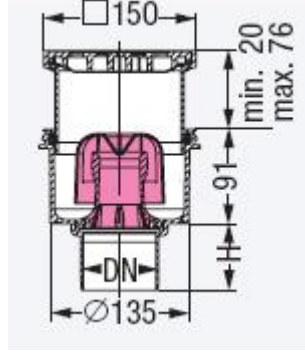

### Dikey Çıkışlı

Ø	50	75	110
H	100	65	60

Oluklu başlığı 138x138 mm ABS'den mamul,siyah

Oluklu başlığı 138x138 mm paslanmaz çelik,vidalı

Gömme polimer süzgeç başlığı,seramik döşenebilir 110x110 mm,kilit sistemli

Ø50	Ø75	Ø110
45250.40	45270.40	45210.40

Ø50	Ø75	Ø110
45250.11	45270.11	45210.11

Ø50	Ø75	Ø110
45250.66	45270.66	45210.66

PP'den dikey çıkışlı,1.8 l/s akış hızlı,ayarlanabilir koku tutma hazneli,conta yüksekliği 50 mm,inşaat sırasında kullanılması için koruma kapaklı,üst kısmı ABS'den mamul,K3 sınıfı(300 kg'a kadar taşıma kapasitesi) süzgeçtir.

### Yandan Çıkışlı

Ø	75	110
B	134	148
H	109	92

Oluklu başlığı 138x138 mm ABS'den mamul,siyah

Oluklu başlığı 138x138 mm paslanmaz çelik,vidalı

Gömme polimer süzgeç başlığı,seramik döşenebilir 110x110 mm,kilit sistemli

Ø75	Ø110
45170.40	45110.40

Ø75	Ø110
45170.11	45110.11

Ø75	Ø110
45170.66	45110.66

PP'den dikey çıkışlı,yandan çıkışı 2.5°,1.8 l/s akış hızlı,ayarlanabilir koku tutma hazneli,conta yüksekliği 50 mm,inşaat sırasında kullanılması için koruma kapaklı,üst kısmı ABS'den mamul,K3 sınıfı(300 kg'a kadar taşıma kapasitesi) süzgeçtir.