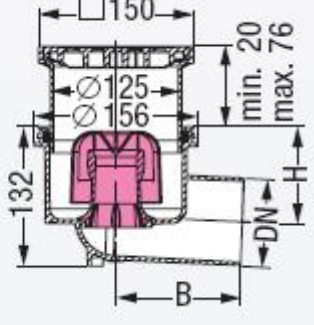

### Dikey Çıkışlı

Ø	50	75	110
H	100	65	60

Oluklu başlığı 138x138 mm ABS'den mamul,siyah

Oluklu başlığı 138x138 mm paslanmaz çelik,vidalı

Gömme polimer süzgeç başlığı,seramik döşenebilir 110x110 mm,kilit sistemli

Ø50	Ø75	Ø110
45250.40	45270.40	45210.40

Ø50	Ø75	Ø110
45250.11	45270.11	45210.11

Ø50	Ø75	Ø110
45250.66	45270.66	45210.66

PP'den dikey çıkışlı,1.8 l/s akış hızlı,ayarlanabilir koku tutma hazneli,conta yüksekliği 50 mm,inşaat sırasında kullanılması için koruma kapaklı,üst kısmı ABS'den mamul,K3 sınıfı(300 kg'a kadar taşıma kapasitesi) süzgeçtir.

### Yandan Çıkışlı

Ø	75	110
B	134	148
H	109	92

Oluklu başlığı 138x138 mm ABS'den mamul,siyah

Oluklu başlığı 138x138 mm paslanmaz çelik,vidalı

Gömme polimer süzgeç başlığı,seramik döşenebilir 110x110 mm,kilit sistemli

Ø75	Ø110
45170.40	45110.40

Ø75	Ø110
45170.11	45110.11

Ø75	Ø110
45170.66	45110.66

PP'den dikey çıkışlı,yandan çıkışı 2.5°,1.8 l/s akış hızlı,ayarlanabilir koku tutma hazneli,conta yüksekliği 50 mm,inşaat sırasında kullanılması için koruma kapaklı,üst kısmı ABS'den mamul,K3 sınıfı(300 kg'a kadar taşıma kapasitesi) süzgeçtir.