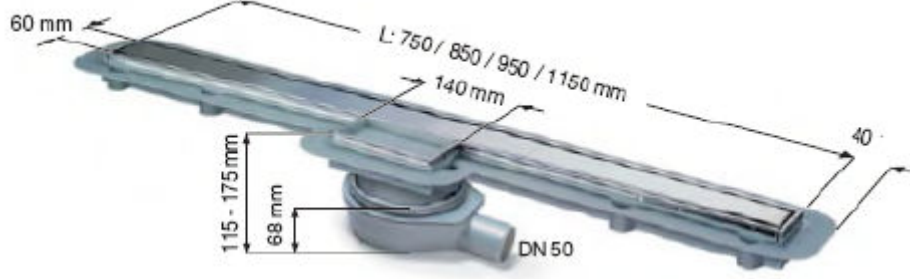

Kessel Linearis Sistem 125

LİNEARİS

Sistem 125

Kodu	4570083	4570084	4570085	4570087
Uzunluklar(mm)	750	850	950	1150
Spesifikasyon	Su sızdırmaz,paslanmaz çelik kaplamalı,ayarlanabilir kanal ve kenarları ile kolay kurulum imkanı sunan,DN 50 çıkışlı,2.5°eğim verilebilen,37 l/dk kapasiteli,döndürülebilen kanal;granit veya seramik kaplama olanağı ile ABS'den mamul bir duş kanalıdır.			