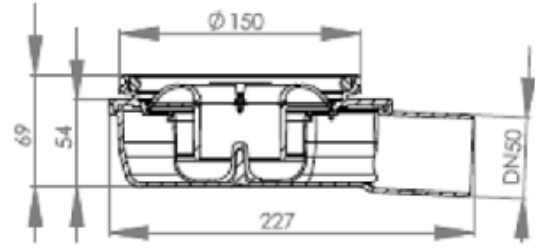

TEKNİK ÇİZİMLERİ ve AKSESUARLAR

1. Kessel-'ultra sığ'
2. Sifon
3. Izgara Çerçevesi
4. Izgara Kilidi
5. Conta

"Ultrasıř" Banyo/Yer Süzgeç Gövdeleri

45740

Yandan DN 40

Sökülebilir koku fermetürlü, 2,5° eğim verilebilir ve yüksekliği ayarlanabilir üst kısım

ABS

45 770

Yandan DN 50/70

Sökülebilir koku fermetürlü, 2,5° eğim verilebilir ve yüksekliği ayarlanabilir üst kısım

ABS

"Ultrasıř" Banyo/Yer Süzgeç Bařlıkları

48 165

paslanmaz elik ızgaralı, ABS'den mamul üst gövde