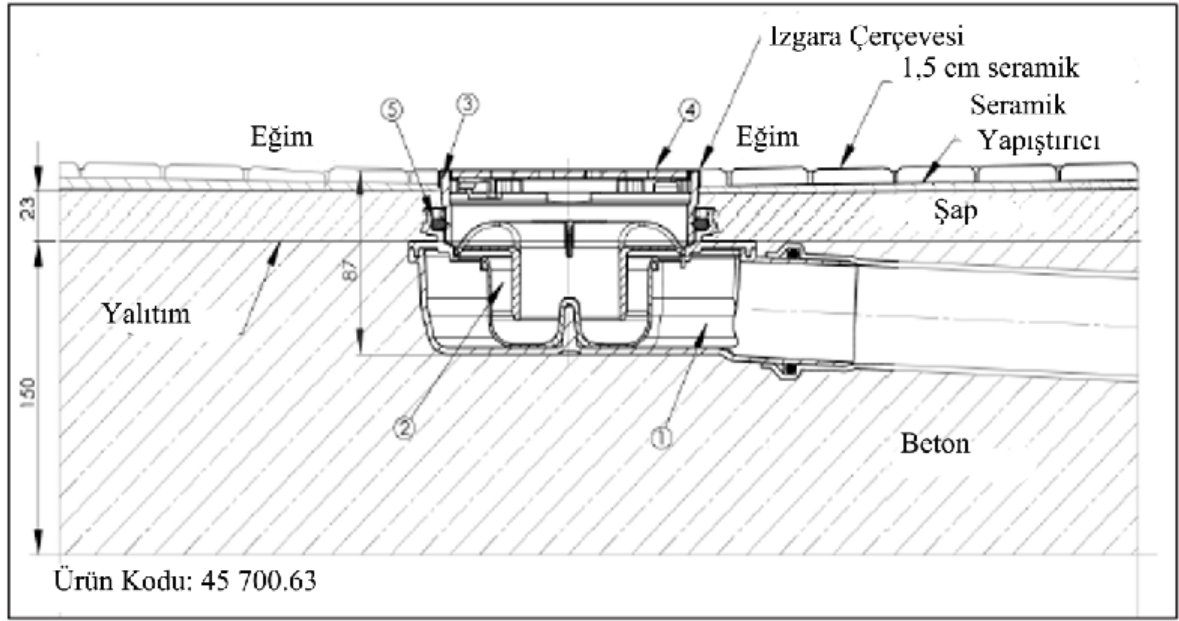

TEKNİK ÇİZİMLERİ ve AKSESUARLAR

1. Kessel-'ultra sığ'
2. Sifon
3. Izgara Çerçevesi
4. Izgara Kilidi
5. Conta

"Ultrasıř" Banyo/Yer Süzgeç Gövdeleri

45740

Yandan DN 40

Sökülebilir koku fermetürlü, 2,5° eğim verilebilir ve yüksekliği ayarlanabilir üst kısım

ABS

45 770

Yandan DN 50/70

Sökülebilir koku fermetürlü, 2,5° eğim verilebilir ve yüksekliği ayarlanabilir üst kısım

ABS

"Ultrasıř" Banyo/Yer Süzgeç Bařlıkları

48 165

paslanmaz elik ızgaralı, ABS'den mamul üst gövde