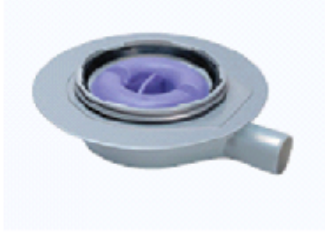

TEKNİK ÇİZİMLERİ ve AKSESUARLAR

1. Kessel-'ultra sığ'
2. Sifon
3. Izgara Çerçevesi
4. Izgara Kilidi
5. Conta

"Ultrasıř" Banyo/Yer Süzgeç Gövdeleri

45740

Yandan DN 40

Sökülebilir koku fermetürlü, 2,5° eğim verilebilir ve yüksekliği ayarlanabilir üst kısım

ABS

45 770

Yandan DN 50/70

Sökülebilir koku fermetürlü, 2,5° eğim verilebilir ve yüksekliği ayarlanabilir üst kısım

ABS

"Ultrasıř" Banyo/Yer Süzgeç Bařlıkları

48 165

paslanmaz elik ızgaralı, ABS'den mamul üst gövde

ABS

48 951

paslanmaz elik ızgaralı, ABS'den mamul üst gövde

ABS

"Ultrasıř" Banyo/Yer Süzgeç Aksesuarları

48 500

Kemirgen hayvan, böcek, köpük ve koku durdurucu

48 700