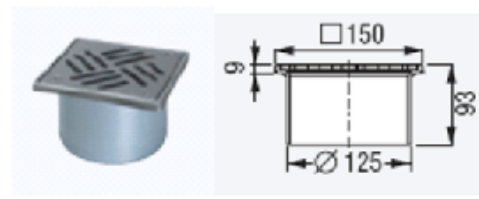

48 951

paslanmaz elik ızgaralı, ABS'den mamul üst gövde

ABS