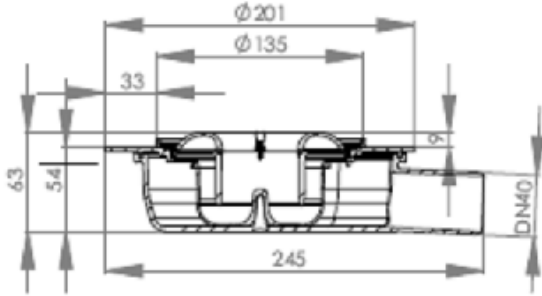

TEKNİK ÇİZİMLERİ ve AKSESUARLAR

1. Kessel-'ultra sığ'
2. Sifon
3. Izgara Çerçevesi
4. Izgara Kilidi
5. Conta

"Ultrasıř" Banyo/Yer Süzgeç Gövdeleri

45740

Yandan DN 40

Sökülebilir koku fermetürlü, 2,5° eğim verilebilir ve yüksekliği ayarlanabilir üst kısım

ABS

45 770

Yandan DN 50/70

Sökülebilir koku fermetürlü, 2,5° eğim verilebilir ve yüksekliği ayarlanabilir üst kısım

ABS

"Ultrasıř" Banyo/Yer Süzgeç Bařlıkları

48 165

paslanmaz elik ızgaralı, ABS'den mamul üst gövde